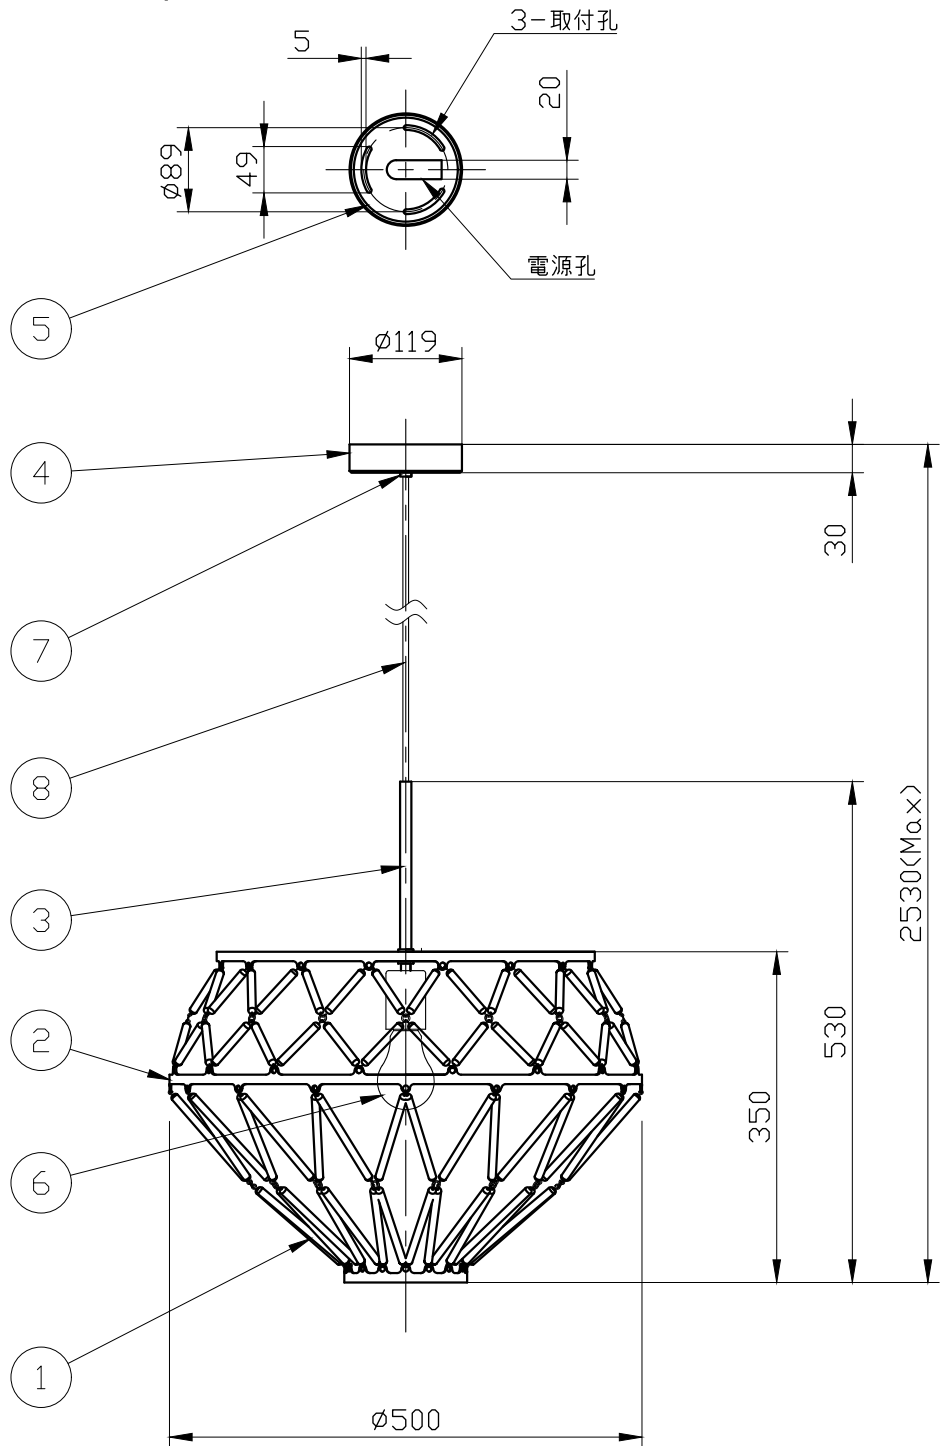

※製作上の都合により仕様を変更することがあります。

ボディカラー	matt black
	matt gold

**⚠ 警告 注意**

火災のおそれ有り

○可燃物をかぶせたり近づけての使用禁止。

やけどのおそれ有り

○点灯中は、セード、金属枠にさわらないでください。

※66.7mmピッチのアウトレットボックスに取付けの場合

取付孔の加工が可能です。別途お問い合わせください。

※一般の方の工事は、法律で禁止されています。

※取付部の下地補強を必ず行ってください。

10					
9					
8	電源コード			1	
7	取付ネジ			1	
6	ランプ			1	E26
5	スタッド	亜鉛鋼板		1	
4	フランジ	metal		1	別表参照
3	パイプ	metal		1	別表参照
2	フレーム	metal	1set		別表参照
1	ガラスパーツ	glass	1set		clear
記号	部品名	部品番号	材質	数量	仕上

特記	MAX60w	件名	
ランプ	白熱球 (E26) 60W×1	品名	Starnet SP3(ペンダント)
器具重量	約3.0kg	品番	
※LED電球 (別売) 交換可			