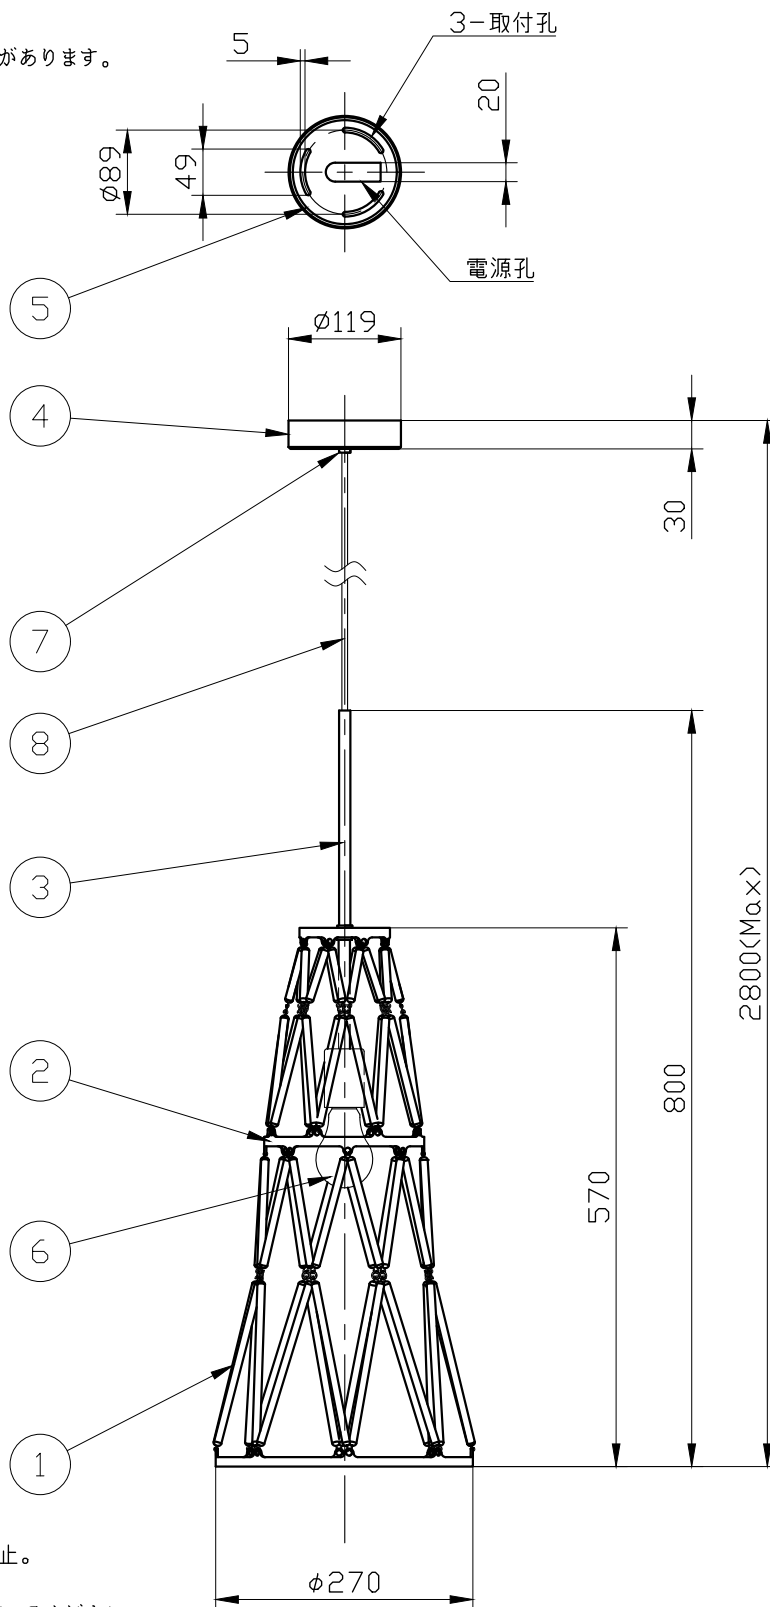

※製作上の都合により仕様を変更することがあります。

ボディカラー	matt black
	matt gold

⚠ 警告 注意

火災のおそれ有り

○可燃物をかぶせたり近づけての使用禁止。

やけどのおそれ有り

○点灯中は、セード、金属枠にさわらないでください。

※66.7mmピッチのアウトレットボックスに取付けの場合
取付孔の加工が可能です。別途お問い合わせください。

※一般の方の工事は、法律で禁止されています。

※取付部の下地補強を必ず行ってください。

10					
9					
8	電源コード			1	
7	取付ネジ			1	
6	ランプ			1	E26
5	スタッド	亜鉛鋼板		1	
4	フランジ	metal		1	別表参照
3	パイプ	metal		1	別表参照
2	フレーム	metal	1set		別表参照
1	ガラスパーツ	glass	1set		clear
記号	部品名	部品番号	材質	数量	仕上

特記	MAX60w	件名	
ランプ	白熱球 (E26) 60W×1	品名	Starnet SP4(ペンダント)
器具重量	約2.0kg	品番	
※LED電球 (別売) 交換可			