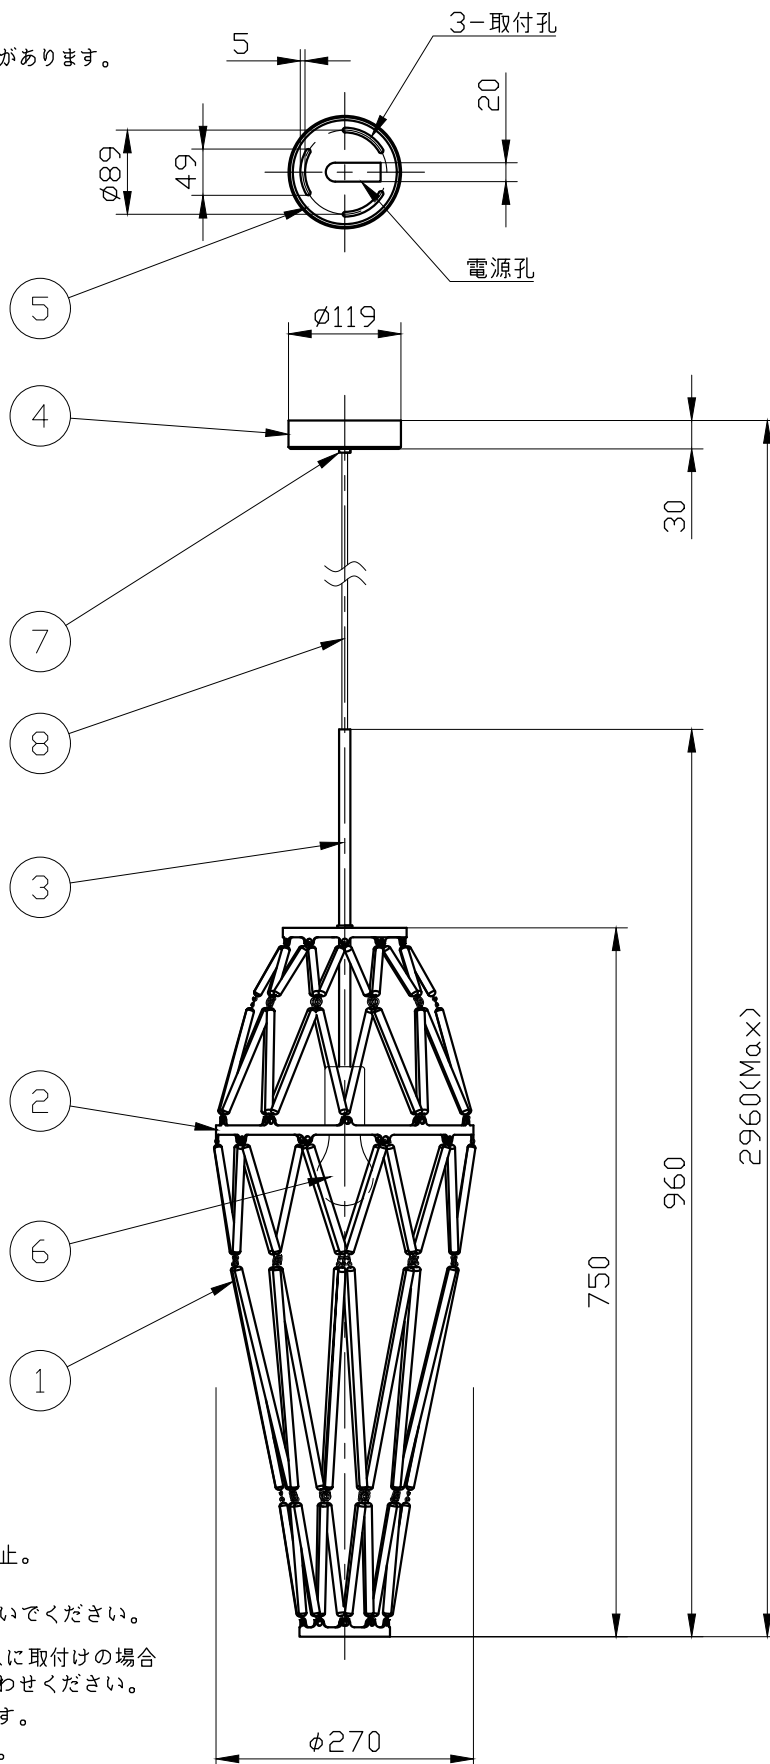

※製作上の都合により仕様を変更することがあります。

ボディカラー	matt black
	matt gold

警告 注意

火災のおそれ有り

○可燃物をかぶせたり近づけての使用禁止。

やけどのおそれ有り

○点灯中は、セード、金属枠にさわらないでください。

※66.7mmピッチのアウトレットボックスに取付けの場合
取付孔の加工が可能です。別途お問い合わせください。

※一般の方の工事は、法律で禁止されています。

※取付部の下地補強を必ず行ってください。

10					
9					
8	電源コード			1	
7	取付ネジ			1	
6	ランプ			1	E26
5	スタッド	亜鉛鋼板		1	
4	フランジ	metal		1	別表参照
3	パイプ	metal		1	別表参照
2	フレーム	metal	1set		別表参照
1	ガラスパーツ	glass	1set		clear
記号	部品名	部品番号	材質	数量	仕上

特記	MAX60w	件名	
ランプ	白熱球 (E26) 60W×1	品名	Starnet SP5(ペンダント)
器具重量	約3.0kg	品番	
※LED電球 (別売) 交換可			